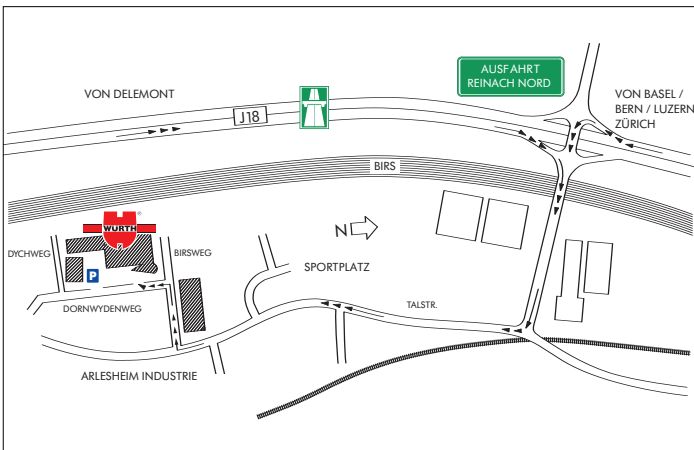

Anfahrt Arlesheim

Autobahnausfahrt Reinach Nord. Bei der Ortseinfahrt Arlesheim und dem Fussballplatz vorbei. Erste Strasse rechts abbiegen (Wegweiser Forum Würth/Widen 2). Besucherparkplätze vor dem Haus.

Accès pour Arlesheim

Sortie d'autoroute Reinach Nord. Prendre l'entrée de la localité d'Arlesheim et passer devant le terrain de football. Première route, tourner à droite (panneau indicateur Forum Würth/Widen 2). Places de parc pour visiteurs devant l'immeuble.