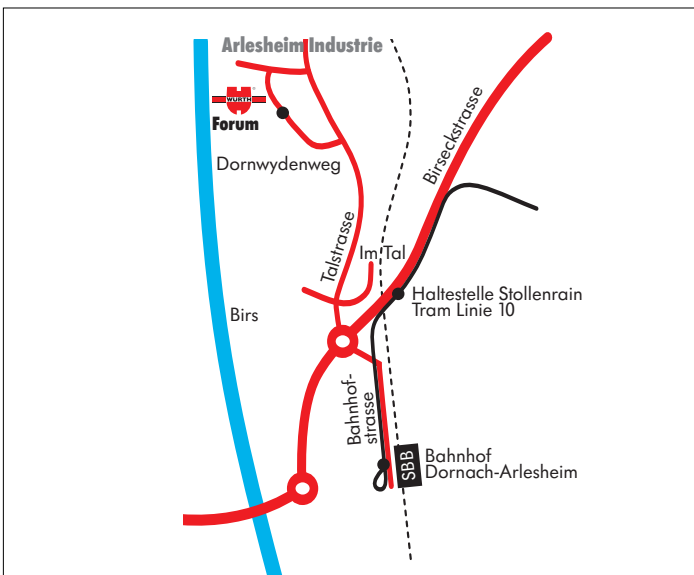

Accès pour Arlesheim

Sortie d'autoroute Reinach Nord. Prendre l'entrée de la localité d'Arlesheim et passer devant le terrain de football. Première route, tourner à droite (panneau indicateur Forum Würth/Widen 2). Places de parc pour visiteurs devant l'immeuble.

Öffentlicher Verkehr

Mit Tram Nr. 10 bis Haltestelle «Stollenrain». Überqueren Sie die Birseckstrasse, anschliessend die Bahnüberführung und gehen zum Verkehrskreisel hinunter. Folgen Sie der Talstrasse in Richtung «Industrie Widen». Die 3. Strasseneinfahrt links ist der Dornwydenweg.

Transports publics

Tram no. 10 arrêt «Stollenrain». Traversez la Birseckstrasse et allez jusqu'au rond-point. Suivez la Talstrasse, panneau indicateur «Industrie Widen». Prenez la 3ème rue à gauche Dornwydenweg.

CFF ou Tram no. 10 arrêt «Dornach-Arlesheim Bahnhof». Suivez les traces du tram jusqu'au rond-point. Traversez pour suivre la Talstrasse, panneau indicateur «Industrie Widen». Prenez la 3ème rue à gauche Dornwydenweg.