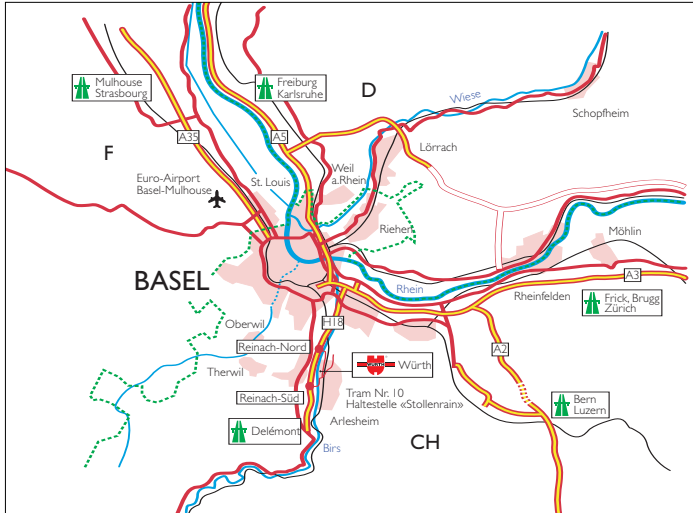

Anfahrt Würth AG und Forum Würth Arlesheim Accès Würth AG und Forum Würth Arlesheim

Würth AG

Dornwydenweg 11
CH-4144 Arlesheim
Tel. +41 (0)61 705 91 11
Fax +41 (0)61 705 94 94
www.wuerth-ag.ch
info@wuerth-ag.ch

Forum Würth Arlesheim

Dornwydenweg 11
CH-4144 Arlesheim
Tel. +41 (0)61 705 95 95
Fax +41 (0)61 705 95 96
www.forum-wuerth.ch
admin@forum-wuerth.ch